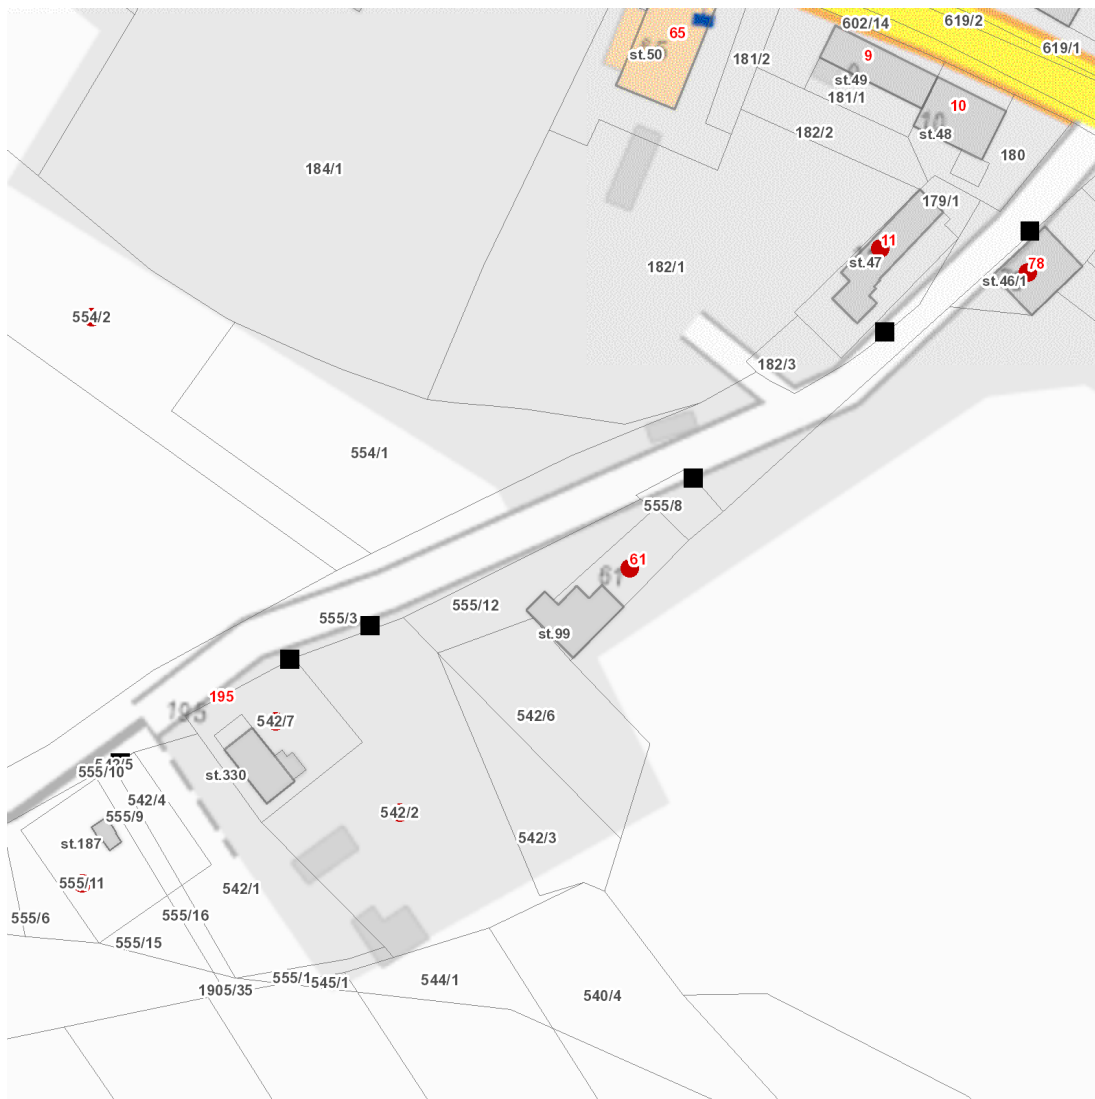

dne **25. 2. 2025** od **7:30** do **15:30** hodin

Plánovaná odstávka zahrnuje tyto lokality:**Zdechovice (okres Pardubice)**

č. p. 11, 61, 78

kat. území **Zdechovice** (kód **792250**): parcelní č. 542/2, 542/7, 554/2, 555/11

dne 25. 2. 2025 od 7:30 do 15:30 hodin

Orientační mapový podklad odstávkou dotčených lokalit

VYSVĚTLIVKY

- – adresy dotčené odstávkou elektřiny
- – místa připojení k elektrické síti dotčená odstávkou

INFORMACE ZASLÁNA

IDDS: zkza5qh (Obec Zdechovice)