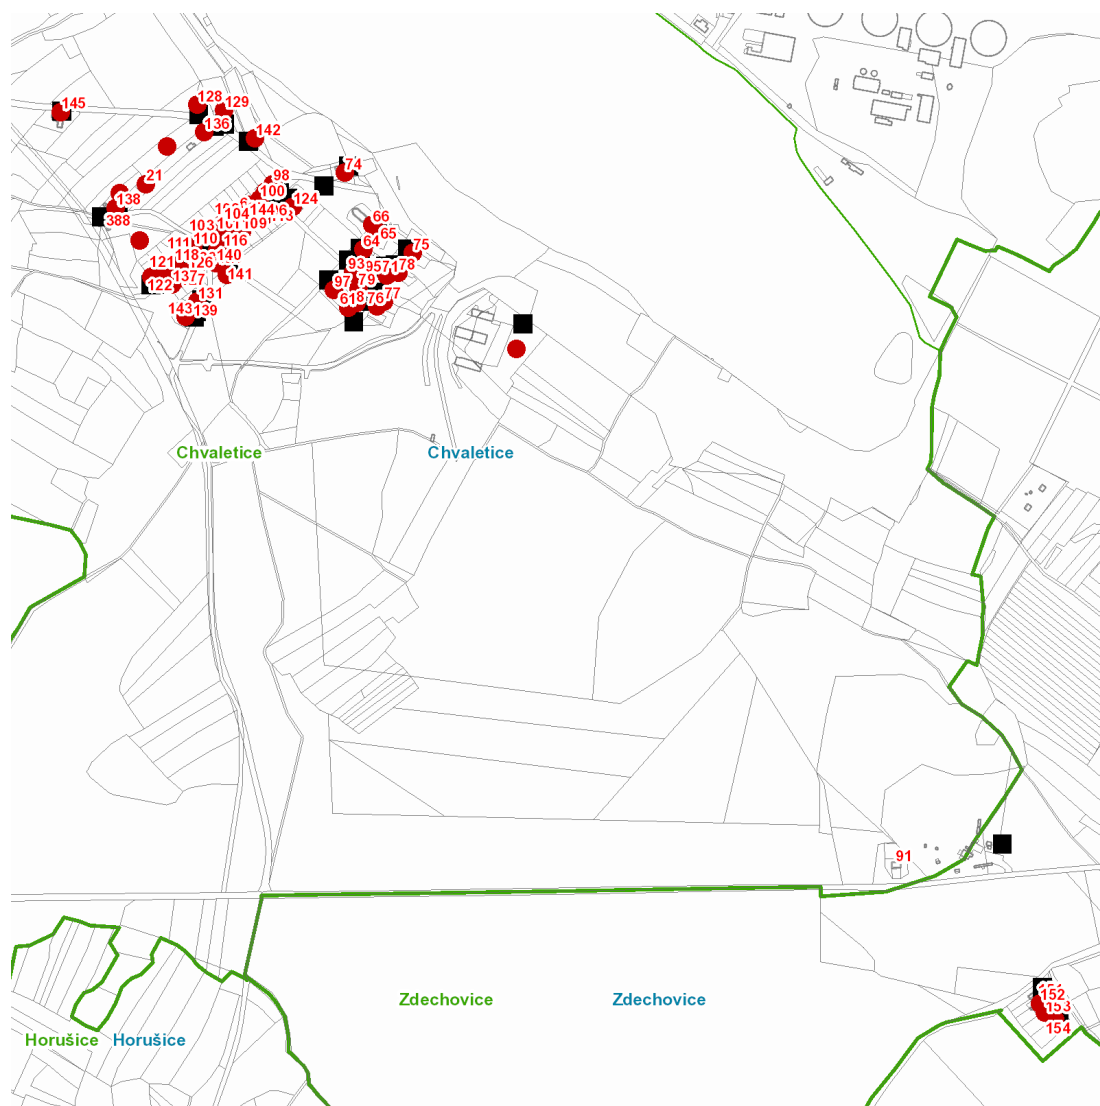

dne **20. 4. 2021** od **7:30** do **14:30** hodin

Plánovaná odstávka zahrnuje tyto lokality:**Chvaletice** (okres Pardubice)část obce **Hornická Čtvrť**č. p. 8, 61, 64, 65, 66, 71, 74-79, 87, 93, 95, 97, 98, 99, 100, 103, 104, 106, 108-113, 116, 118, 120-124,
126, 127, 128, 129, 131, 136-145

č. ev. 21

kat. území **Chvaletice** (kód **655015**): parcelní č. 402/1, 656/18, 668/1, 668/3**Zdechovice** (okres Pardubice)část obce **Zbraněves**

č. p. 152, 153, 154

UPOZORNĚNÍ

Dotčené zařízení distribuční soustavy je nutné i v době odstávky považovat za zařízení pod napětím, a proto vás žádáme o dodržení všech zásad bezpečnosti a provedení opatření potřebných k zamezení případných škod na zdraví a majetku. | Provozovatelé výroben elektřiny jsou povinni zajistit přerušení dodávky elektřiny z výroby do vypnutého úseku distribuční soustavy.

dne **20. 4. 2021** od **7:30** do **14:30** hodin**Orientační mapový podklad odstávkou dotčených lokalit****VYSVĚTLIVKY**

- – adresy dotčené odstávkou elektřiny
- – místa připojení k elektrické síti dotčená odstávkou

INFORMACE ZASLÁNA

IDDS: wfpsd7 (Město Chvaletice)

IDDS: zkza5qh (Obec Zdechovice)